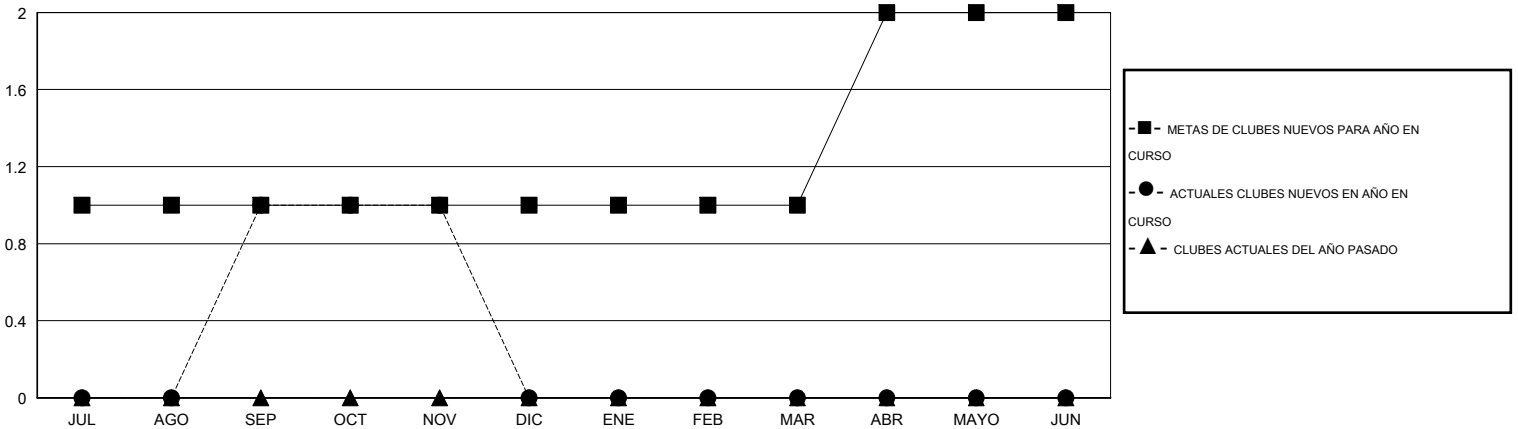

MONTHLY MEMBERSHIP PROGRESS REPORT

District J 1

Results as of: 11/30/2014

GMT: Pedro Marrello

UBICACIÓN URUGUAY

GMT DE AE 3

Clubes					socios				
RESULTADOS DE 2014-2015					RESULTADOS DE 2014-2015				
TRIMESTRE	META DE CLUBES NUEVOS	NUEVOS CLUBES	CLUBES DADOS DE BAJA	GANANCIA/PÉRDIDA NETA	TRIMESTRE	META DE SOCIOS NUEVOS	SOCIOS FUNDADORES Y SOCIOS AÑADIDOS	SOCIOS DADOS DE BAJA	GANANCIA/PÉRDIDA NETA
JUL/AGO/SEP	1	1	0	1	JUL/AGO/SEP	52	49	28	21
OCT/NOV/DIC	0	0	0	0	OCT/NOV/DIC	24	47	10	37
ENE/FEB/MAR	0	0	0	0	ENE/FEB/MAR	3	0	0	0
ABR/MAYO/JUN	1	0	0	0	ABR/MAYO/JUN	55	0	0	0

METAS Y CIFRA ACUMULATIVA DE CLUBES NUEVOS

METAS Y CIFRA ACUMULATIVA DE SOCIOS

CLUBES DADOS DE BAJA: 0	29 CLUBS OF 44 AÑADIERON 1 O MÁS SOCIOS NUEVOS	<u>DISTRIBUCIÓN POR SEXO</u>
		MASCULINO 642 (58.26%)
		FEMENINO 460 (41.74%)
<u>SOCIOS DADOS DE BAJA</u>	CLIC AQUÍ PARA DATOS DE SALUD DE CLUB	SOCIOS EN UNIDAD FAMILIAR 251
FALLECIDOS 4		CABEZA DE FAMILIA 116
CLUB CANCELADO 0		NO ES CABEZA DE FAMILIA 135
OTRO 34		
TOTAL 38		