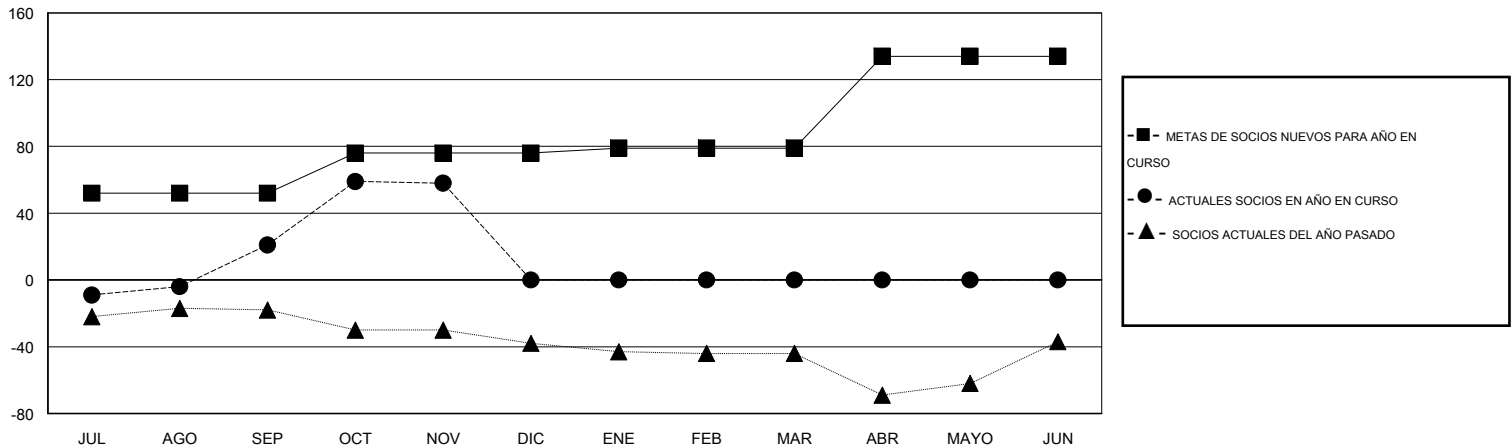

MONTHLY MEMBERSHIP PROGRESS REPORT

District J 1

Results as of: 11/30/2014

GMT: Pedro Marrello

UBICACIÓN URUGUAY

GMT DE AE 3

Clubes					socios				
RESULTADOS DE 2014-2015					RESULTADOS DE 2014-2015				
TRIMESTRE	META DE CLUBES NUEVOS	NUEVOS CLUBES	CLUBES DADOS DE BAJA	GANANCIA/PÉRDIDA NETA	TRIMESTRE	META DE SOCIOS NUEVOS	SOCIOS FUNDADORES Y SOCIOS AÑADIDOS	SOCIOS DADOS DE BAJA	GANANCIA/PÉRDIDA NETA
JUL/AGO/SEP	1	1	0	1	JUL/AGO/SEP	52	49	28	21
OCT/NOV/DIC	0	0	0	0	OCT/NOV/DIC	24	47	10	37
ENE/FEB/MAR	0	0	0	0	ENE/FEB/MAR	3	0	0	0
ABR/MAYO/JUN	1	0	0	0	ABR/MAYO/JUN	55	0	0	0

METAS Y CIFRA ACUMULATIVA DE CLUBES NUEVOS

METAS Y CIFRA ACUMULATIVA DE SOCIOS

CLUBES DADOS DE BAJA: 0	29 CLUBS OF 44 AÑADIERON 1 O MÁS SOCIOS NUEVOS	<u>DISTRIBUCIÓN POR SEXO</u>
		MASCULINO 642 (58.26%)
		FEMENINO 460 (41.74%)
<u>SOCIOS DADOS DE BAJA</u>	CLIC AQUÍ PARA DATOS DE SALUD DE CLUB	SOCIOS EN UNIDAD FAMILIAR 251
FALLECIDOS 4		CABEZA DE FAMILIA 116
CLUB CANCELADO 0		NO ES CABEZA DE FAMILIA 135
OTRO 34		
TOTAL 38		